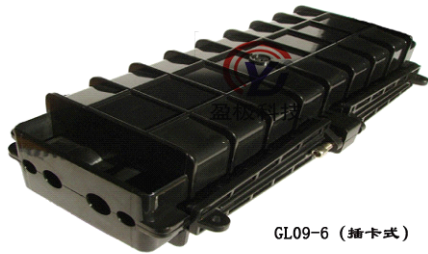

接线盒 >> 光纤连接盒（插卡式）

GL09-6 (插卡式)
光缆接头盒四通四出

产品编号: 51514592416
产品名称: 光线连接盒(插卡式)
规格:
产品备注:

产品类别: 接线盒

产品名称	规格	容量	配置	备注
 GL09-8 (插卡式) 光缆接头盒二进二出	长: 450mm 宽: 216mm 高: 110mm	12芯	塑料盒体, 支架、光纤熔接盘、密封材料、光纤热缩保护套管、挂具(架空或管道)等零部件组成。	最大容量60芯, 每加12芯加5元。 产品8套装/箱 小箱尺寸:46X22X12/cm 大箱尺寸:47x47x50/cm 产品重约:2.5KG 产品材质:pc
		24芯		
		36芯		
		48芯		
		72芯		
 GL09-9 (插卡式) 三进三出光缆接头盒	长: 450mm 宽: 216mm 高: 160mm	12芯	塑料盒体, 支架、光纤熔接盘、密封材料、光纤热缩保护套管、挂具(架空或管道)等零部件组成。	最大容量180芯, 每加12芯加5元。 产品8套装/箱 小箱尺寸:46X23X16/cm 大箱尺寸:48x47x67/cm 产品重约:3.5KG 产品材质:pc
		24芯		
		36芯		
		48芯		
 GL09-10 (插卡式) 三进三出光缆接头盒	长: 450mm 宽: 216mm 高: 110mm	12芯	塑料盒体, 支架、光纤熔接盘、密封材料、光纤热缩保护套管、挂具(架空或管道)等零部件组成。	最大容量60芯, 每加12芯加5元。 产品8套装/箱 小箱尺寸:46X22X12/cm 大箱尺寸:47x47x50/cm 产品重约:2.5KG 产品材质:pc
		24芯		
		36芯		
		48芯		
 GL09-11 二进二出光缆接头盒	长: 370mm 宽: 185mm 高: 145mm	12芯	塑料盒体, 支架、光纤熔接盘、密封材料、光纤热缩保护套管、挂具(架空或管道)等零部件组成。	最大容量96芯, 每加12芯加5元。 产品8套装/箱 小箱尺寸:37X20X15/cm 大箱尺寸:40x22x64/cm 产品重约:2.5KG 产品材质:PC
		24芯		
		36芯		
		48芯		
60芯				